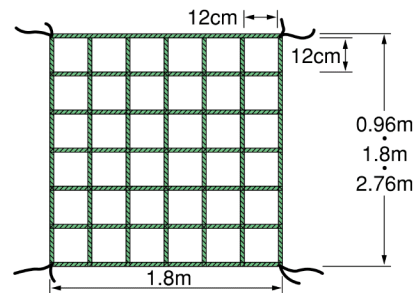

80年の歴史が作り上げた、プロ品質の製品を
ご家庭で使いやすいサイズで作りました!

ベランダや軒、家庭菜園などに使いやすい長さです。
軽くて設置しやすく、耐久性に優れた製品です。

花ささえ

花や野菜の倒伏防止に。カットしてサイズ調整が簡単!

◆花ささえ規格

網目12cm角
(18本燃)

品番	梱包数	幅(約)	長さ(約)	色	
				緑	緑
F1210	100枚	1.0m	10m	ポリエチレン	

対象作物(例)

特徴
BENEFIT

- 角目のため簡単に張ることができます
- ハサミで簡単にカットしてサイズ調整が可能
- 高密度PEを使用しているため強度が高く、腐らず高耐久です

イメージ：菊の倒伏防止

つるネット

つる植物の栽培、花の倒伏防止に。

◆つるネット規格

網目12cm角
(18本燃)

品番	梱包数	幅(約)	長さ(約)	色	
				緑	緑
FH1209	100枚		0.96m	ポリエチレン	
FH1218	60枚	1.8m	1.8m		
FH1227	60枚		2.76m		

用途
PURPOSE

- アサガオ・キュウリ・ヘチマなど、つる科作物の栽培に
- キク、ユリ等の花の倒伏防止に
- 四隅に結び紐がついているため、様々な方向に簡単に張ることができます

きゅうりネット

効率的な青果栽培に。

◆きゅうりネット規格

燃糸タイプ

品番	梱包数	網目	色	
			白緑	白緑
WA1818H	180枚	18cm	1.8m	18m
WB1818H	250枚	24cm		

用途
PURPOSE