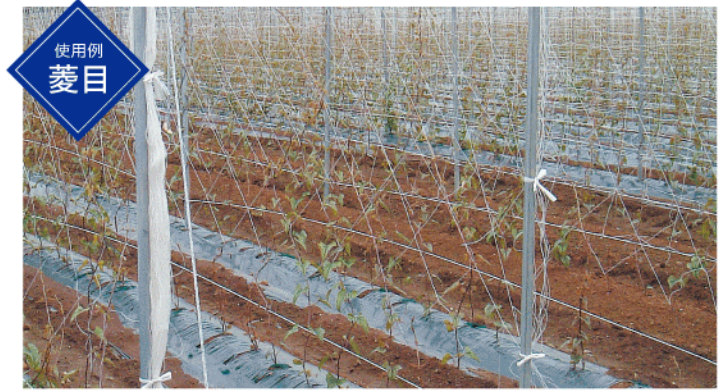

ながいもネット

● 網目12cm角目、380d×6本

製品カラー 白

幅		長さ								
		18m	36m	50m	72m	100m	150m	200m	300m	400m
10目 (1.2m)	品番 梱包数					20枚				

● 網目22cm角目、380d×6本

製品カラー 白

幅		長さ								
		18m	36m	50m	72m	100m	150m	200m	300m	400m
7目 (1.54m)	品番 梱包数					25枚				
8目 (1.76m)	品番 梱包数					25枚				

● 網目24cm菱目

製品カラー 白緑

幅		長さ								
		18m	36m	50m	72m	100m	150m	200m	300m	400m
1.8m	品番 梱包数	NB1818 230枚	NB1836 130枚	NB1850 100枚	NB1872 60枚	NB18100 50枚	NB18150 30枚	NB18200 25枚	NB18300 15枚	NB18400 10枚

※幅・長さは(約)になります。

アスパラネット

● 網目15cm角目、380d×9本

製品カラー 白

幅		長さ
		100m
3目 (0.45m)	品番 梱包数	35枚
4目 (0.6m)	品番 梱包数	30枚
5目 (0.75m)	品番 梱包数	25枚

● 網目20cm角目、380d×9本

製品カラー 白

幅		長さ
		100m
3目 (0.6m)	品番 梱包数	35枚
4目 (0.8m)	品番 梱包数	25枚
5目 (1.0m)	品番 梱包数	20枚

※幅・長さは(約)になります。

と 東京戸張株式会社

- 東京営業所 〒105-0013 東京都港区浜松町 1-17-6
- 愛知営業所 〒443-0038 愛知県蒲郡市拾石町東浜 36-1
- 仙台営業所 〒980-0014 仙台市青葉区本町 1-14-18
- 岡山営業所 〒700-0971 岡山市北区野田 3-16-22
- 福岡営業所 〒810-0034 福岡市中央区笹丘 1-11-24
- 鹿児島営業所 〒891-0143 鹿児島市和田 1-43-1

- TEL(03)5405-1081
- TEL(0533)68-7155
- TEL(022)261-0991
- TEL(086)244-3112
- TEL(092)722-2770
- TEL(099)210-0974