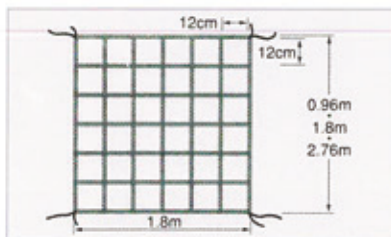

つるネット

網目12cm

色：緑

幅	品番 梱包数	長さ		
		0.96m	1.8m	2.76m
1.8m	FH1209 100枚	FH1218 60枚	FH1227 60枚	FH1227 60枚