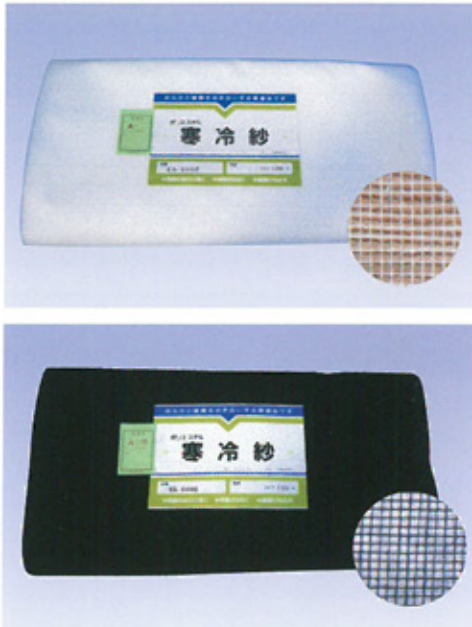

東洋紡寒冷紗

ポリエステル100%

遮光・防霜・防寒・防風・病害保護に

■ 製品写真

■ 規格

エステル寒冷紗

		色：白		色：黒			
幅	品番 梱包数	長さ		幅	品番 梱包数	長さ	
		50m	100m			50m	100m
1.35m	品番 梱包数		ES3000 3反	1.35m	品番 梱包数		
1.50m	品番 梱包数		ES3000 3反	1.50m	品番 梱包数		
1.80m	品番 梱包数		ES3000 3反	1.80m	品番 梱包数		ES6000 3反
1.80m	品番 梱包数	ES3000 3ロール	ES3000 3ロール	1.80m	品番 梱包数		
2.10m	品番 梱包数		ES3000 3反	2.10m	品番 梱包数		

クレモナ寒冷紗

ビニロン100%

遮光・防霜・防寒・防風・病害保護に

■ 製品写真

■ 規格

クレモナ寒冷紗

		色：白		色：白		色：黒				
幅	品番 梱包数	長さ		幅	品番 梱包数	幅	品番 梱包数	長さ		
		100m						100m		100m
0.92m	品番 梱包数	#200 4反		0.92m	品番 梱包数	#300 4反		0.92m	品番 梱包数	#600 4反
1.35m	品番 梱包数	#200 4反		1.35m	品番 梱包数	#300 4反		1.35m	品番 梱包数	#600 4反
1.50m	品番 梱包数			1.50m	品番 梱包数	#300 4反		1.50m	品番 梱包数	
1.80m	品番 梱包数	#200 3反		1.80m	品番 梱包数	#300 3反		1.80m	品番 梱包数	#600 3反
1.80m	品番 梱包数			1.80m	品番 梱包数	#300 3ロール		1.80m	品番 梱包数	#600 3ロール
2.10m	品番 梱包数			2.10m	品番 梱包数	#300 3反		2.10m	品番 梱包数	
2.30m	品番 梱包数	#200 3反		2.30m	品番 梱包数	#300 3反		2.30m	品番 梱包数	

※幅、長さは(約)になります。